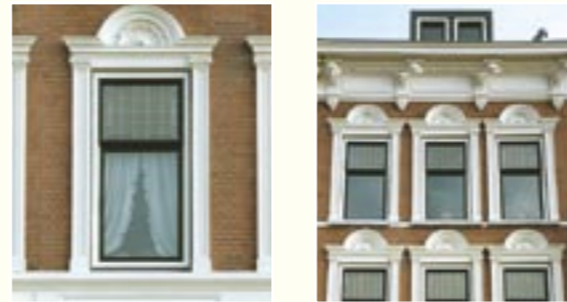

Ontworpen voor de Nederlandse smaak
De Nederlandse bouw, van oud en statig tot strak en modern, wordt gekenmerkt door

een eigen karakter. Met andere woorden: verdiept in de buitenmuren liggende kozijnen. Uiteraard sluit TOPLINE zich volledig bij deze bouwwijze aan. Vraag daarom enkel naar TOPLINE kunststof kozijnprofielen van VEKA als u waarde hecht aan authentieke en smaakvolle ramen en deuren.